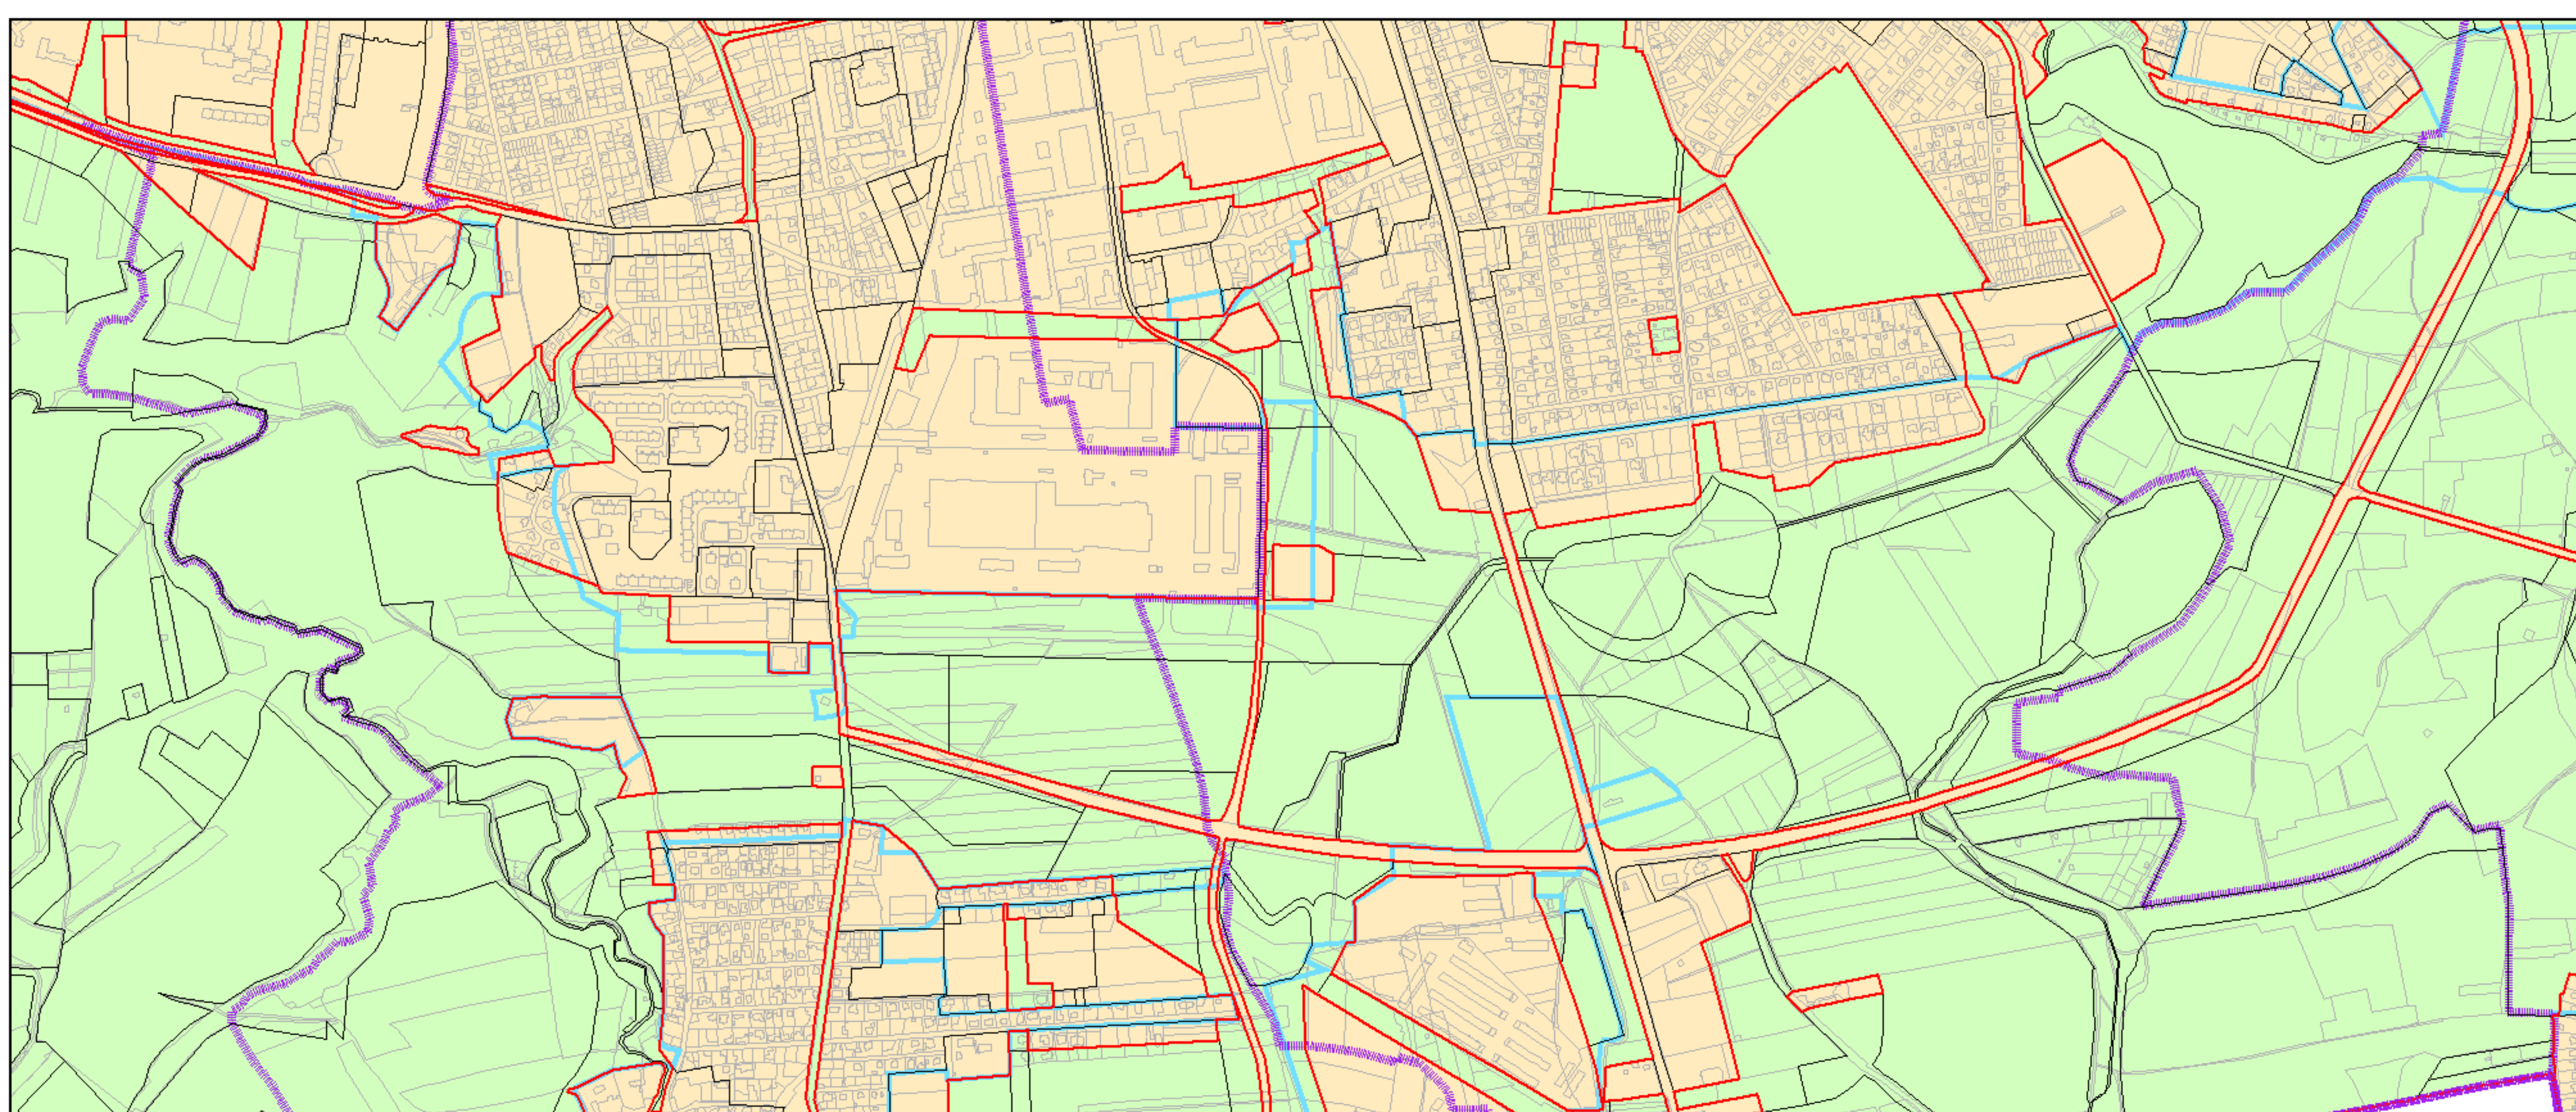

Výkres č. 37 – Vymezení zastavitelného území, platný stav k 1. 1. 2017

M 1 : 25 000

Promítnutí změny do výkresu č. 37 – Vymezení zastavitelného území

M 1 : 25 000